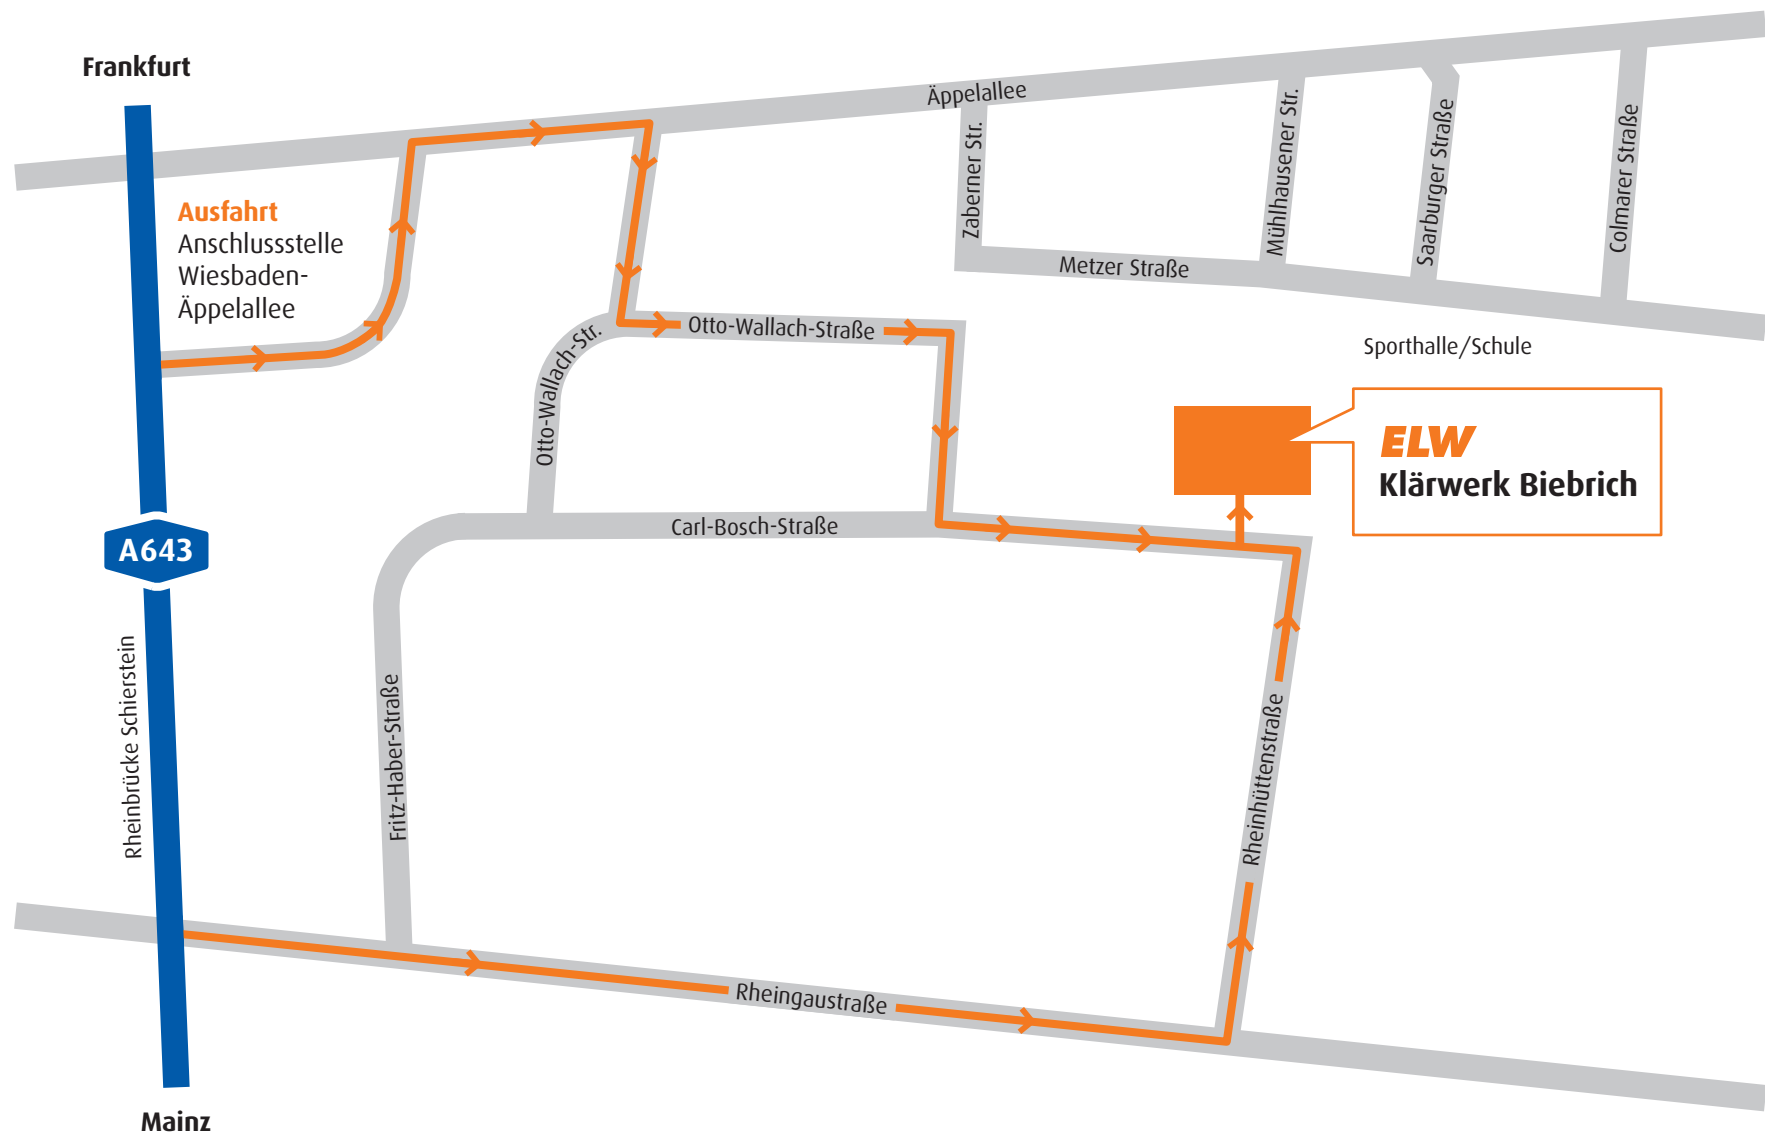

So finden Sie uns:

Entsorgungsbetriebe der Landeshauptstadt Wiesbaden
Klärwerk Biebrich · Carl-Bosch-Straße 1 · 65203 Wiesbaden

ELW