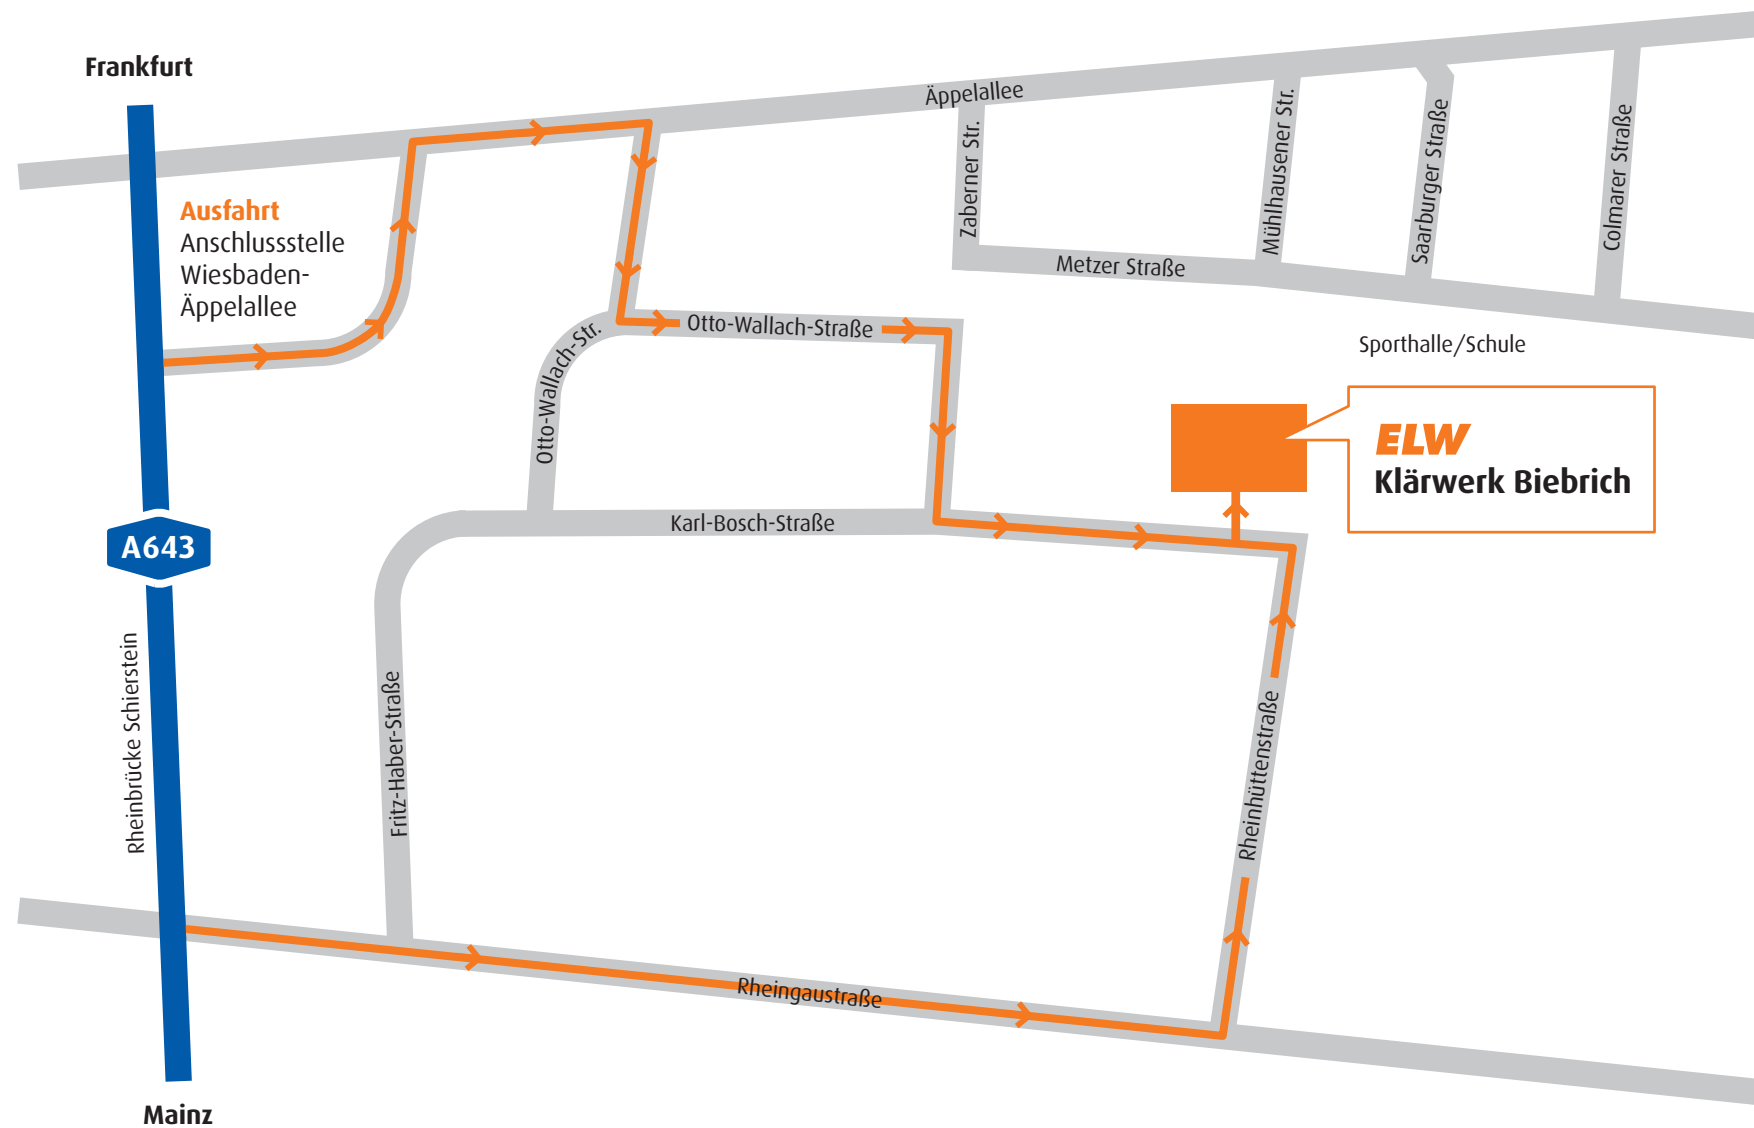

So finden Sie uns:

Entsorgungsbetriebe der Landeshauptstadt Wiesbaden
Klärwerk Biebrich · Karl-Bosch-Straße 1 · 65203 Wiesbaden

ELW