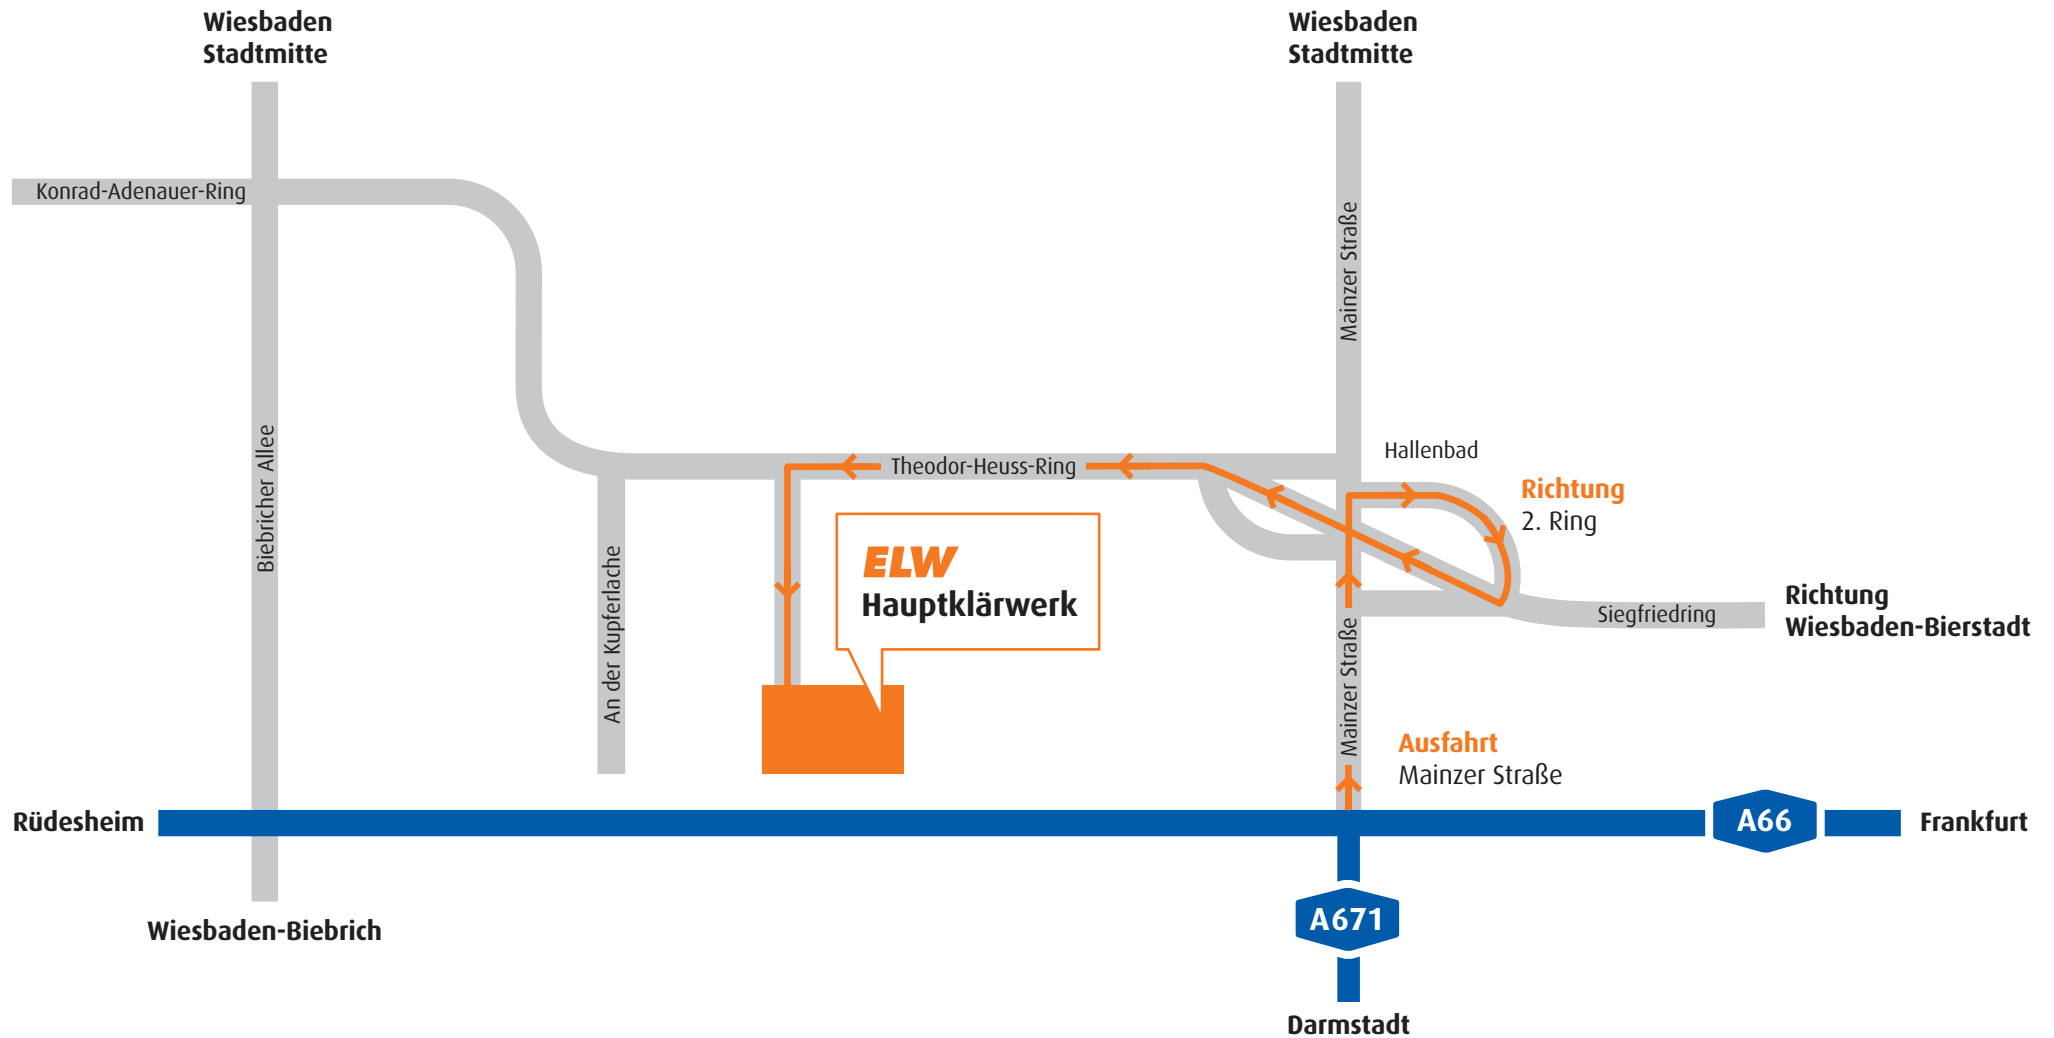

So finden Sie uns mit dem PKW

Entsorgungsbetriebe der Landeshauptstadt Wiesbaden
Hauptklärwerk · Theodor-Heuss-Ring 51 · 65187 Wiesbaden

ELW