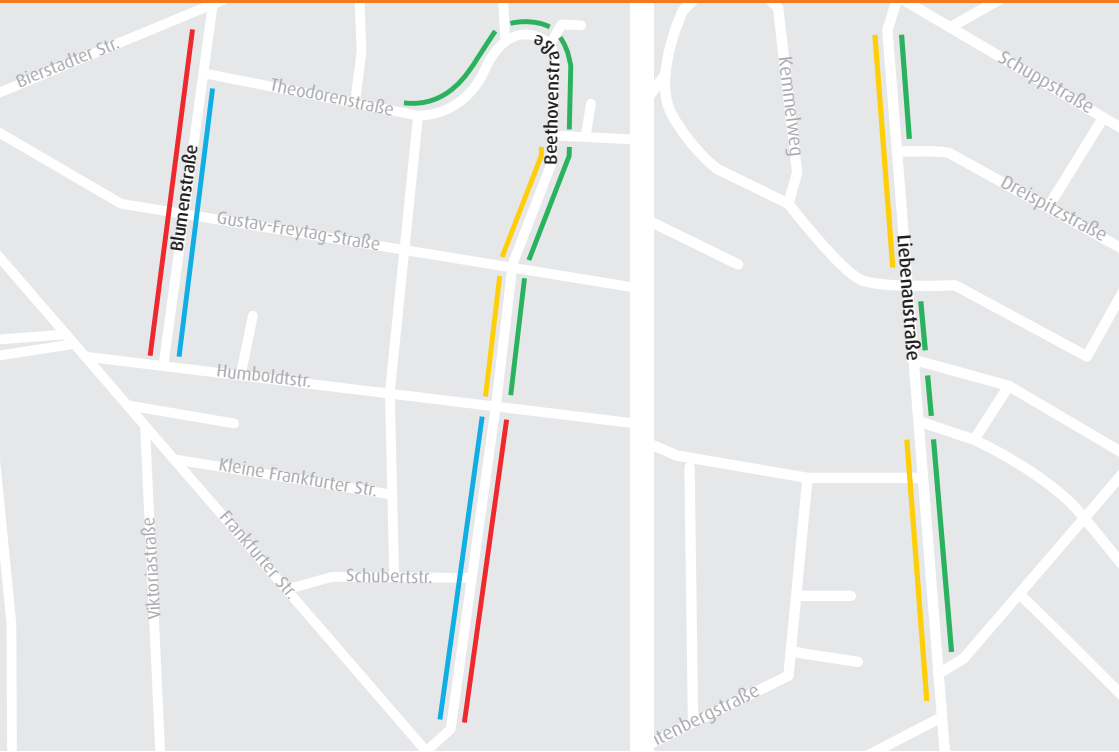

# Pariser Modell für die Straßenreinigung

Das Halteverbot gilt in den farblich gekennzeichneten Straßen zum genannten Termin. Nach der Reinigung wird das Halteverbot aufgehoben.

Weitere Informationen  
finden Sie unter [www.elw.de](http://www.elw.de)