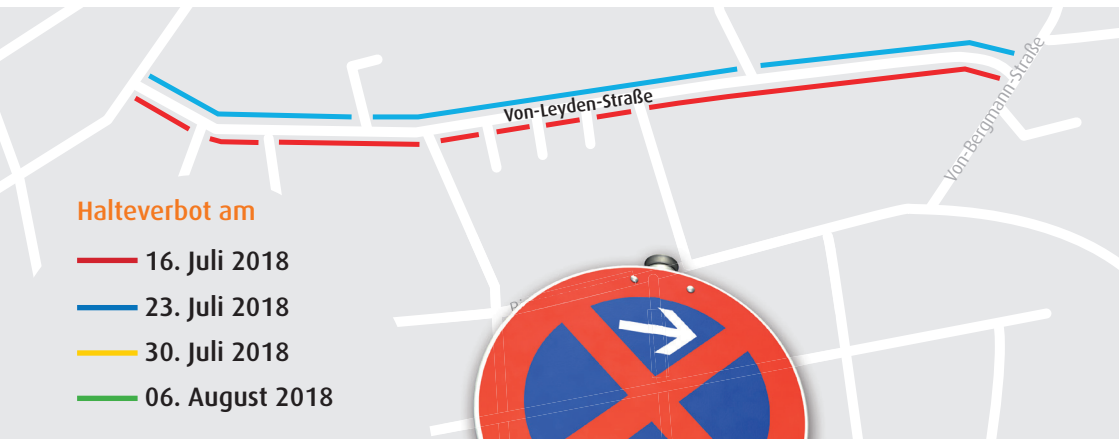

# Pariser Modell für die Straßenreinigung

Das Halteverbot gilt in den farblich gekennzeichneten Straßen zum genannten Termin. Nach der Reinigung wird das Halteverbot aufgehoben.

Weitere Informationen  
finden Sie unter [www.elw.de](http://www.elw.de)