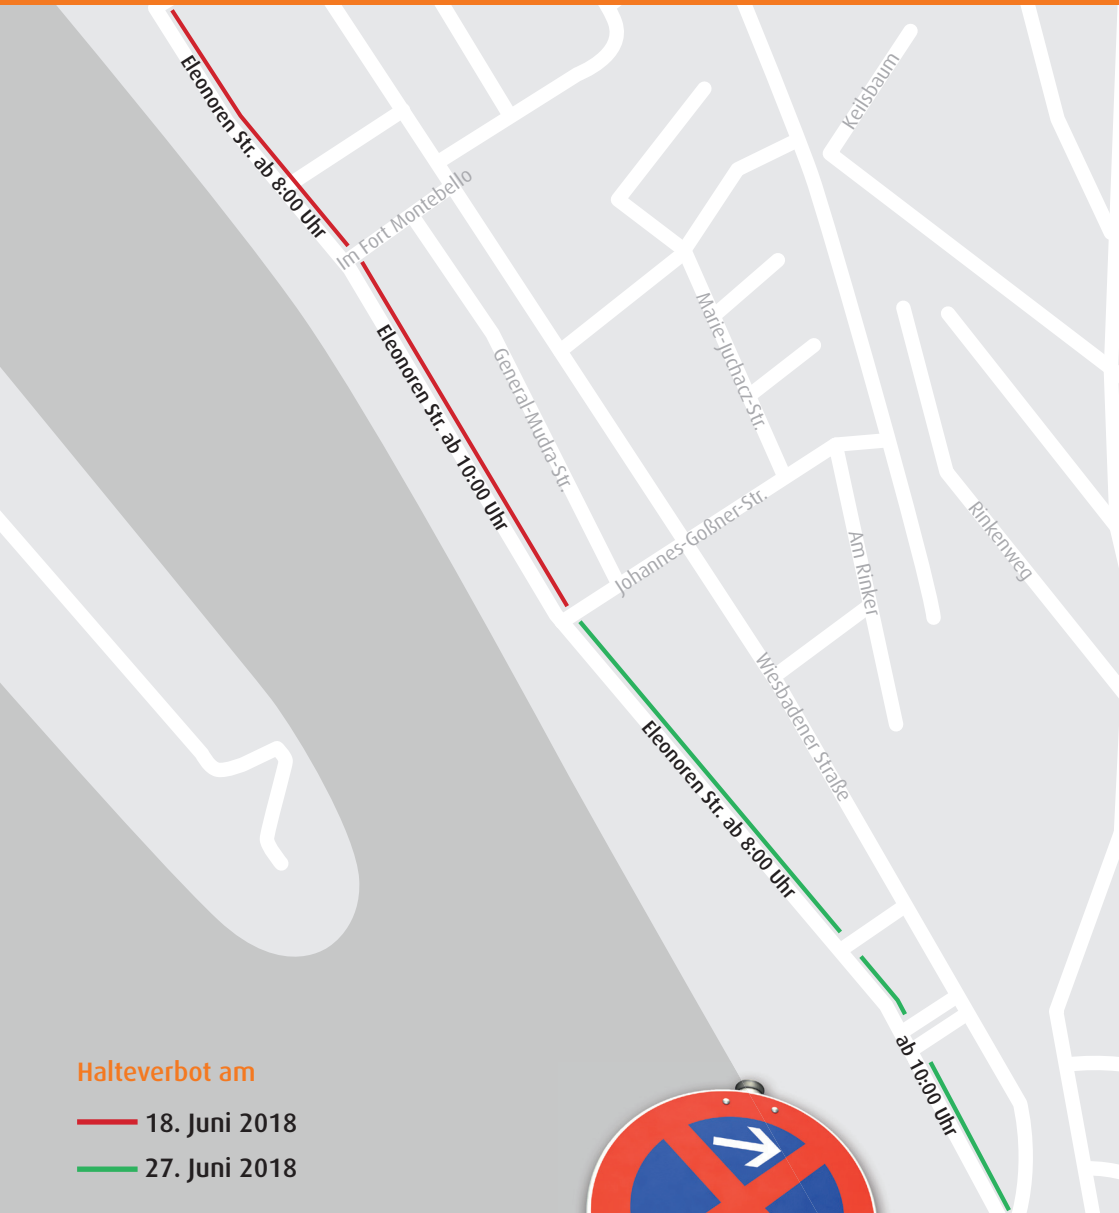

Pariser Modell für die Straßenreinigung

Das Halteverbot gilt in den farblich gekennzeichneten Straßen zum genannten Termin. Nach der Reinigung wird das Halteverbot aufgehoben.

Halteverbot am

— 18. Juni 2018