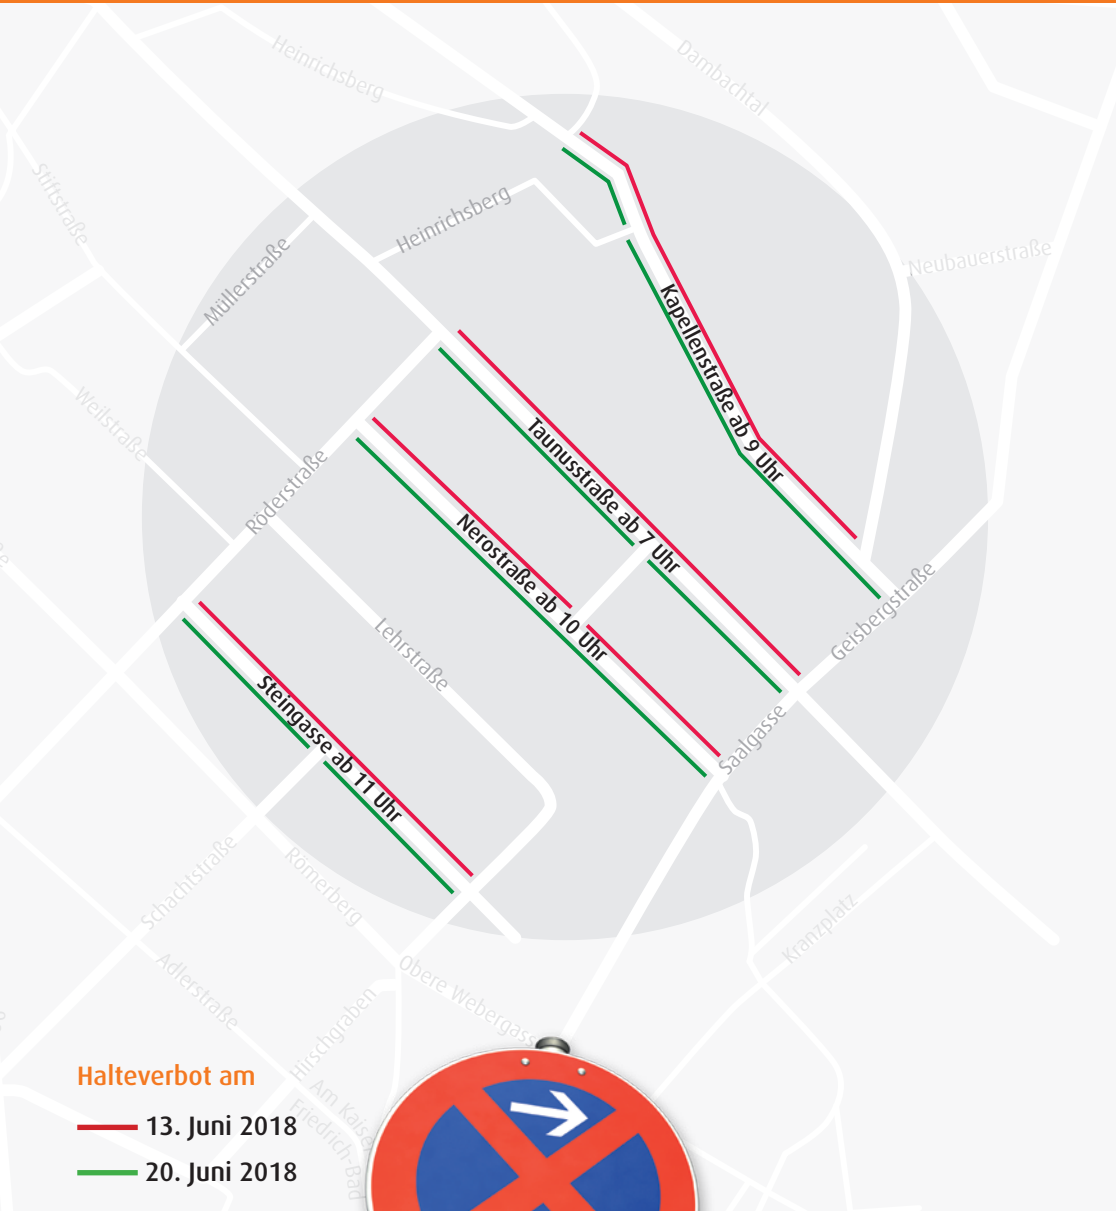

Pariser Modell für die Straßenreinigung

Das Halteverbot gilt in den farblich gekennzeichneten Straßen zum genannten Termin. Nach der Reinigung wird das Halteverbot aufgehoben.

Halteverbot am

— 13. Juni 2018